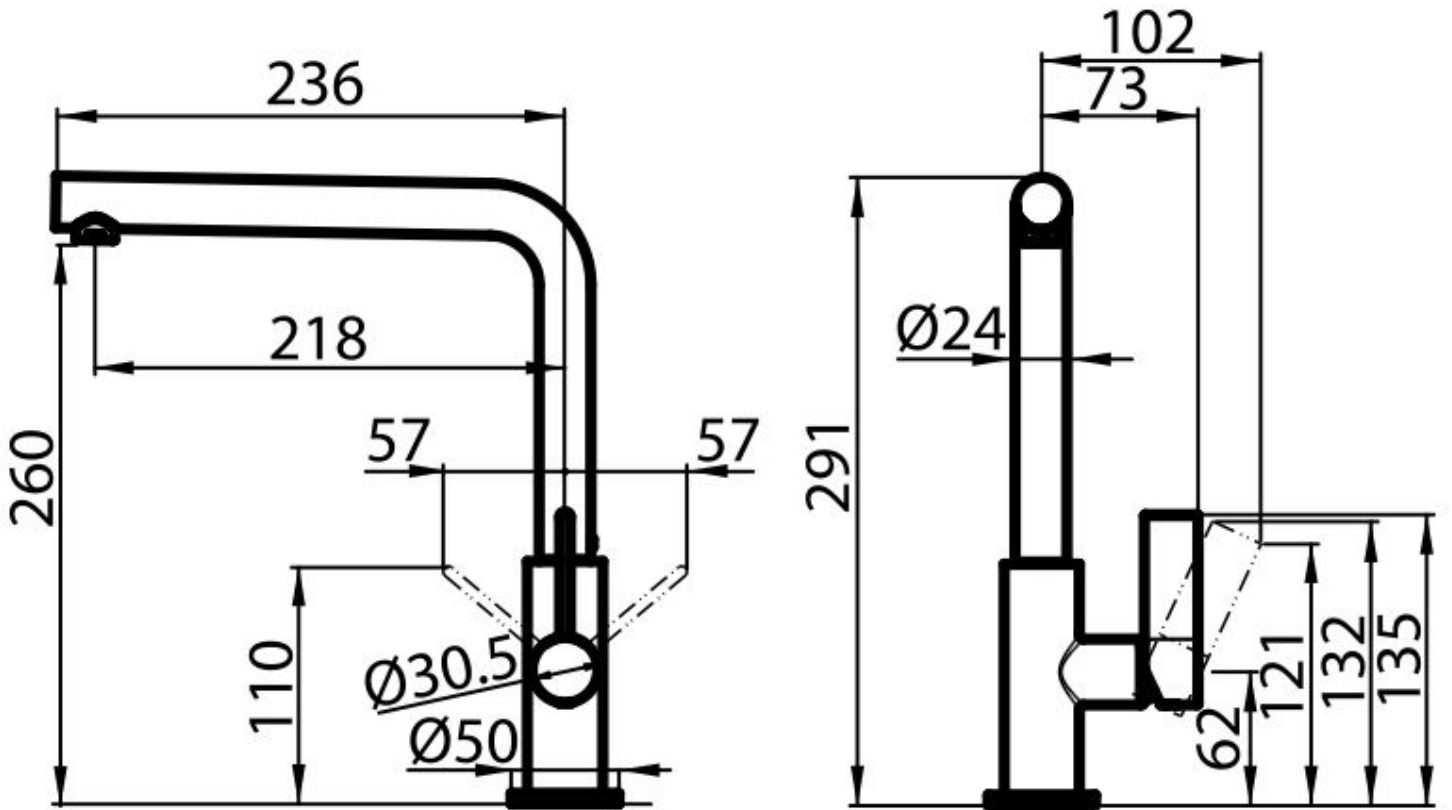

Mitigeur Omega Plus Gun Metal

Mitigeurs

Code: 8498 856

CARACTÉRISTIQUES

CHEMINÉE EXTRACTIBLE Le bec du mitigeur peut être retiré pour atteindre facilement toutes les parties de l'évier.

PLAQUE DE MARQUAGE Tous les mitigeurs Foster sont équipés d'une plaque de renforcement qui assure une parfaite stabilité sur tout évier.

Coloration Gun Metal

Finition PVD

Matériau Laiton

Textures Chrome

Angle de rotation 360°

Base d'appui ø50 mm

Cartouche À disques céramiques

Trou mitigeur ø35 mm

Encombrement arrière 35mm

Épaisseur maximale du top 40 mm

DESSINS TECHNIQUES

GALERIE